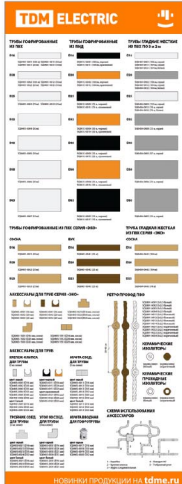

RM0106-0048
Стенд Светодиодная лента 1350x500

RM0106-0049
Стенд Звонки проводные и беспроводные 1350x600