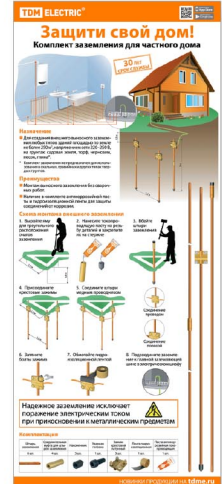

RM0117-0101
Стенд "Кабель-каналы" 500x1350 мм

RM0117-0103
Стенд "Металлорукав" 500x1350 мм

RM0117-0102
Стенд "Трубы гофрированные" 500x1350 мм

RM0117-0104
Стенд "Арматура для СИП" 500x1350 мм

Стенд "Заземление"
900x2100 (под заказ)

RM0117-0110 Стенд "Продукция для деревянного домостроения ЭКО" (900x2100 мм) двухсторонний напольный TDM

RM0117-0111 Стенд "Продукция для деревянного домостроения ЭКО" (1150x2100 мм) односторонний напольный TDM