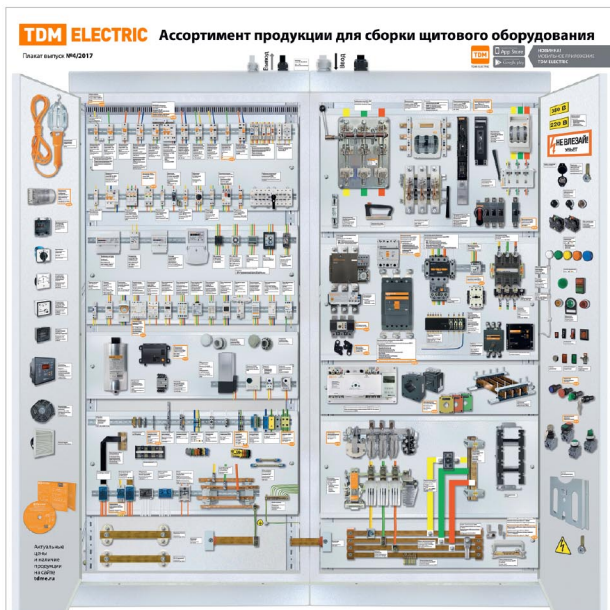

– Новая продукция

– Скоро на складе

– Светодиодная продукция

ПЛАКАТЫ

RM0108-0024 Плакат Электрощит 10.2017 (1550x1550 мм)

RM0108-0205 Плакаты: Источники света, Светильники (630x940 мм)

RM0108-0203 Плакат: Деревянное домостроение (700x940 мм)